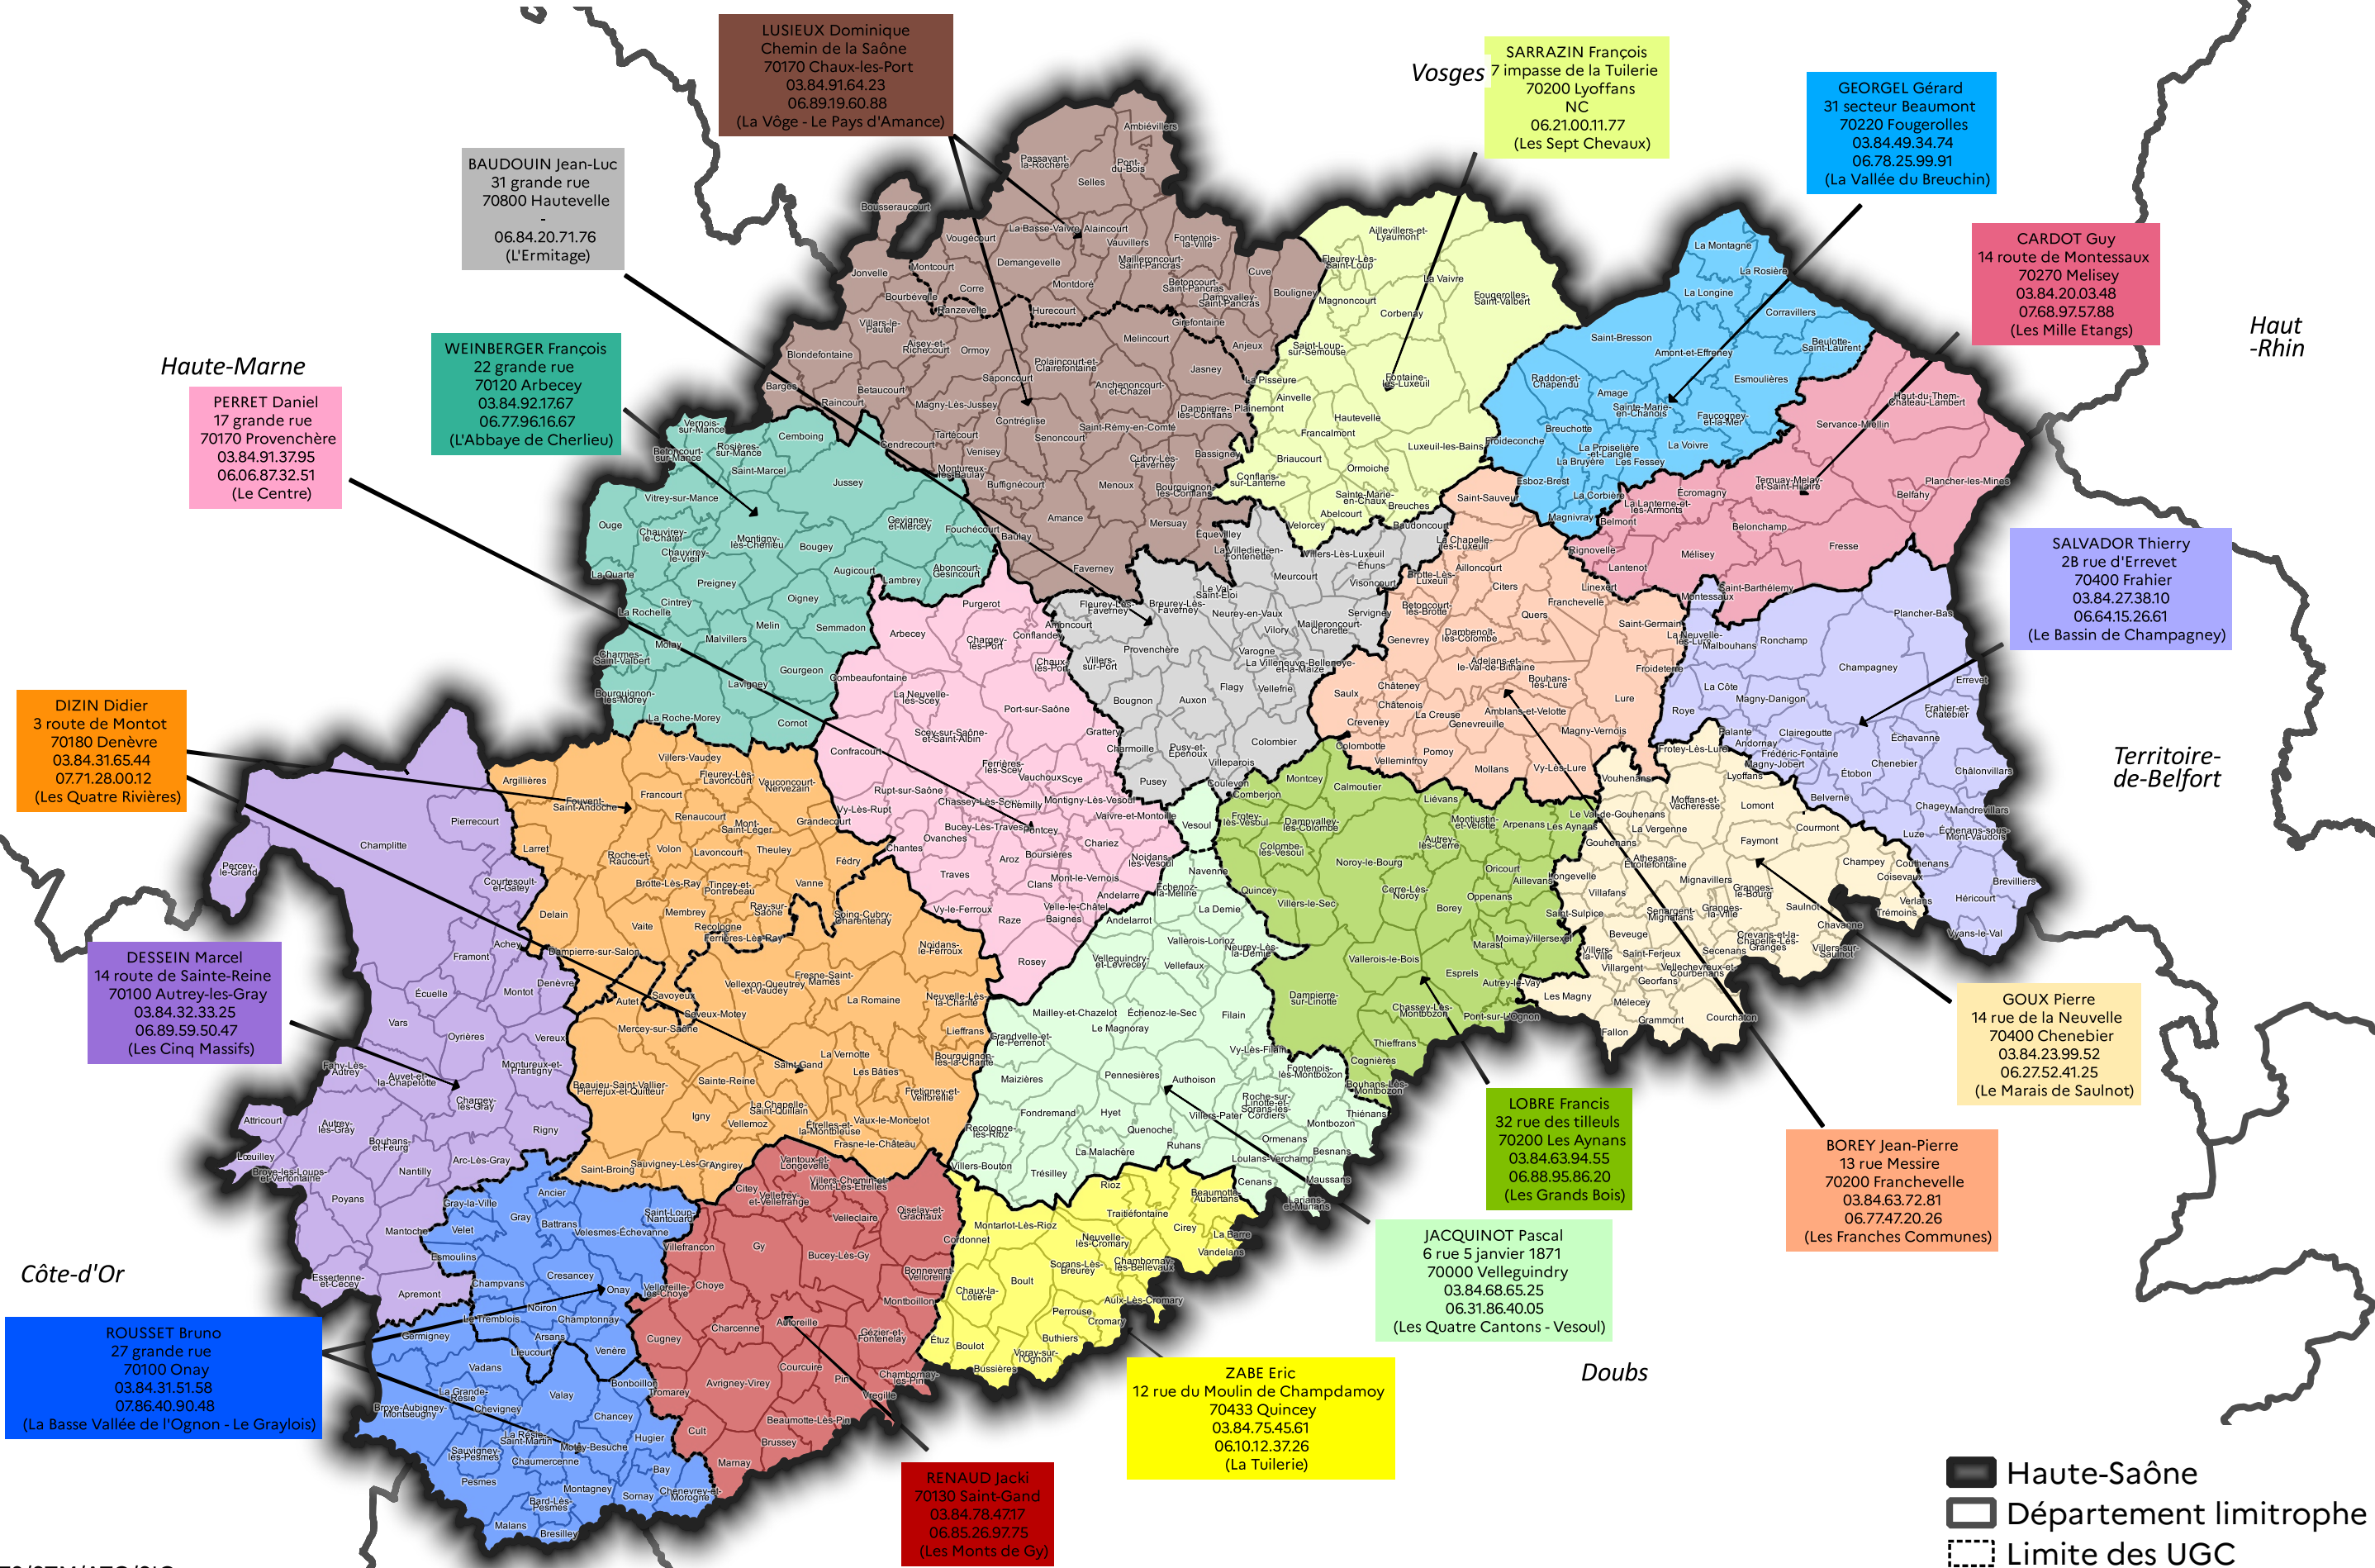

CIRCONSCRIPTIONS DES LOUVETIERS (Unités de Gestion Cynégétique : UGC)

Janvier 2020 à fin 2024

Direction Départementale Des Territoires de la Haute-Saône

- Haute-Saône
- Département limitrophe
- Limite des UGC
- Limite communale